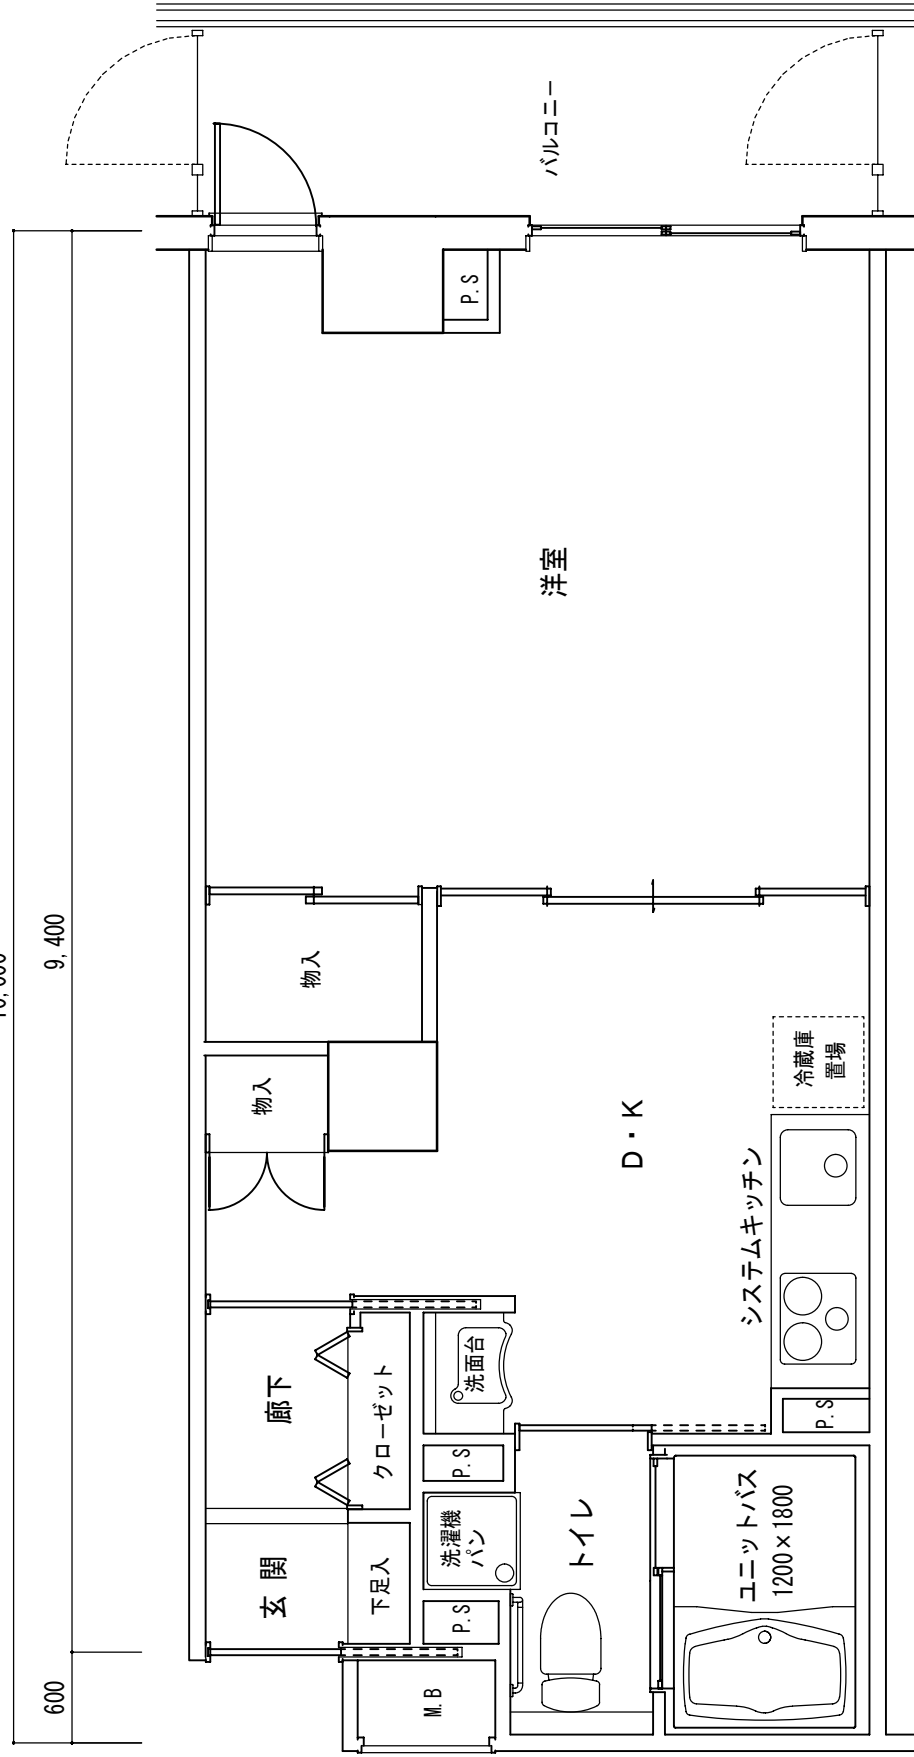

10,000

9,400

600

2,010

2,490

4,500

住戸 D 43.79m²