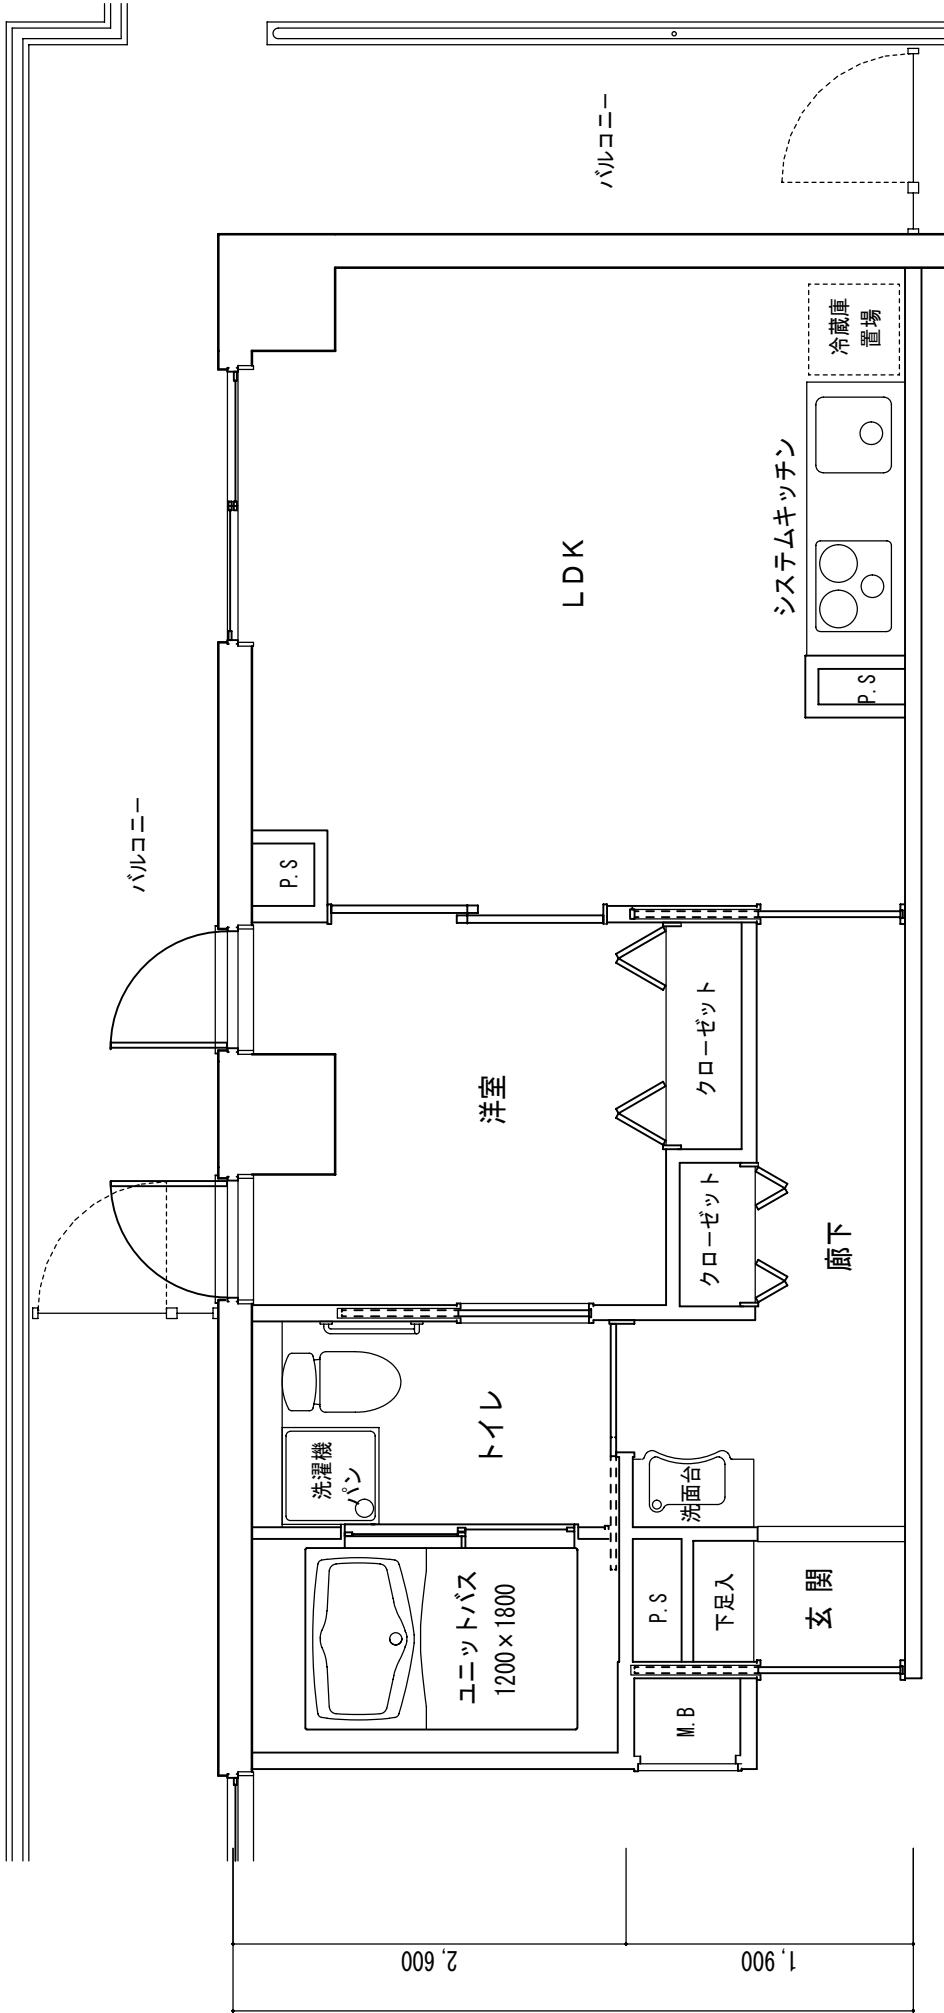

10,000

9,400

600

2,600

1,900

4,500

住戸 C 43.86m²